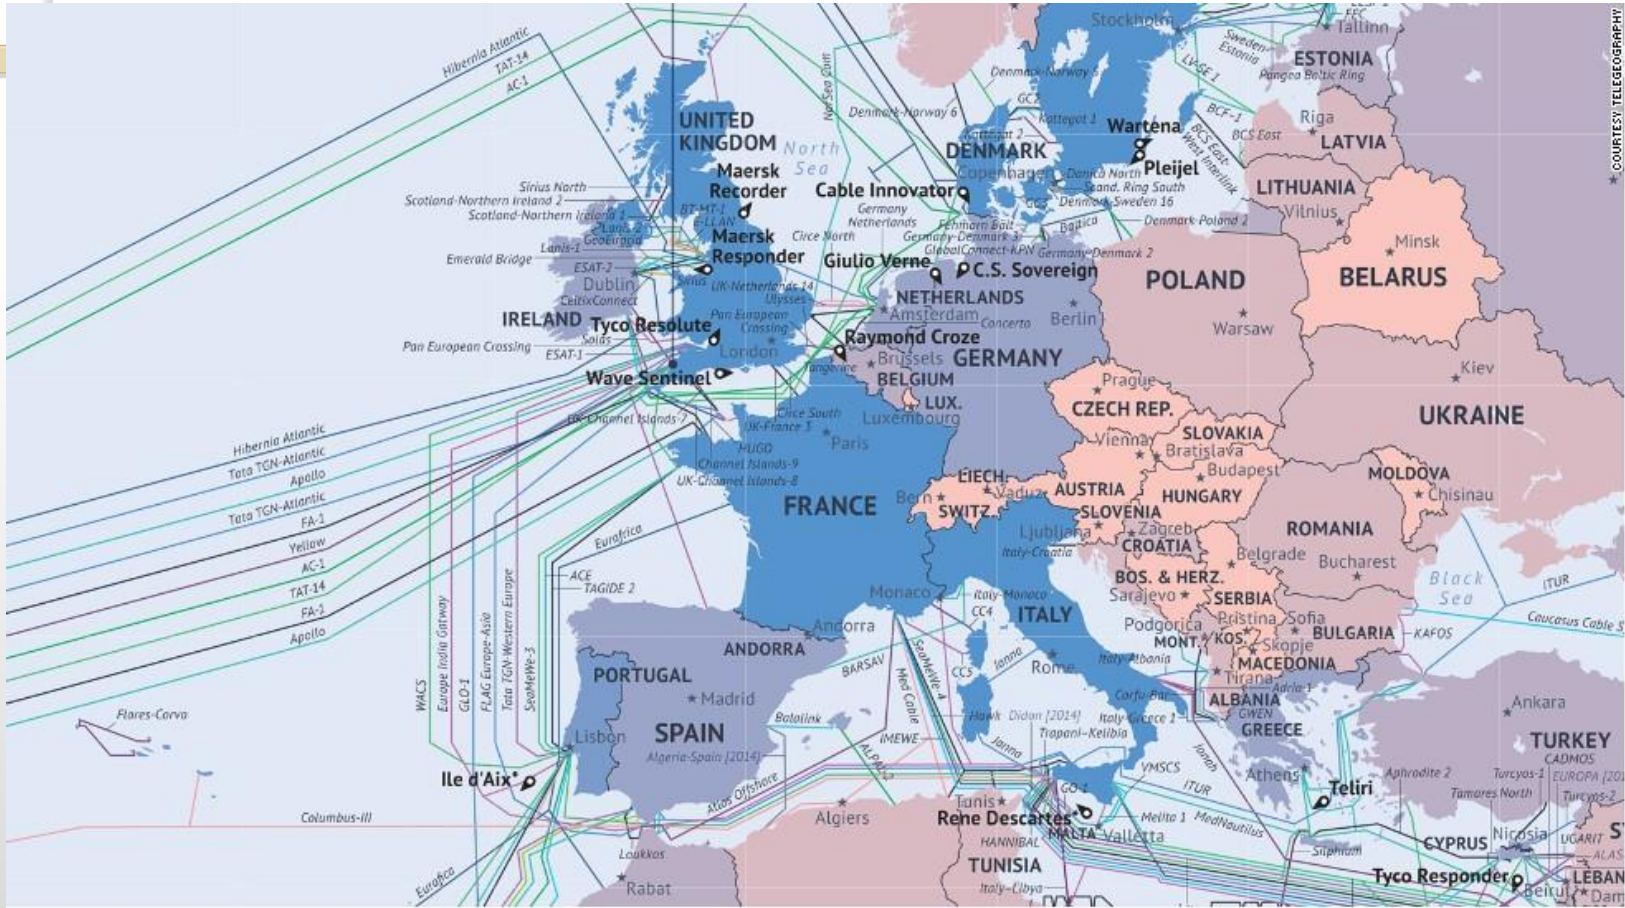

نگاهی به ساختار فعلی شبکه اینترنت

• زیر شبکه ارتباطی (communication subnet)

عناصر راه گزین و مسیریاب ها (Routers & Switches) :

نگاهی به ساختار فعلی شبکه اینترنت

• زیر شبکه ارتباطی (communication subnet):

کانال های ارتباطی (Communication Links):

نگاهی به ساختار فعلی شبکه اینترنت

• زیر شبکه ارتباطی (communication subnet):

کانال های ارتباطی (Communication Links):

نگاهی به ساختار فعلی شبکه اینترنت

• زیر شبکه ارتباطی (communication subnet):

کانال های ارتباطی (Communication Links):

نگاهی به ساختار فعلی شبکه اینترنت

• زیر شبکه ارتباطی (communication subnet):

کانال های ارتباطی (Communication Links):

نگاهی به ساختار فعلی شبکه اینترنت

- زیر شبکه ارتباطی (communication subnet):

نگاهی به ساختار فعلی شبکه اینترنت

- زیر شبکه ارتباطی (communication subnet):

نگاهی به ساختار فعلی شبکه اینترنت

نگاهی به ساختار فعلی شبکه اینترنت