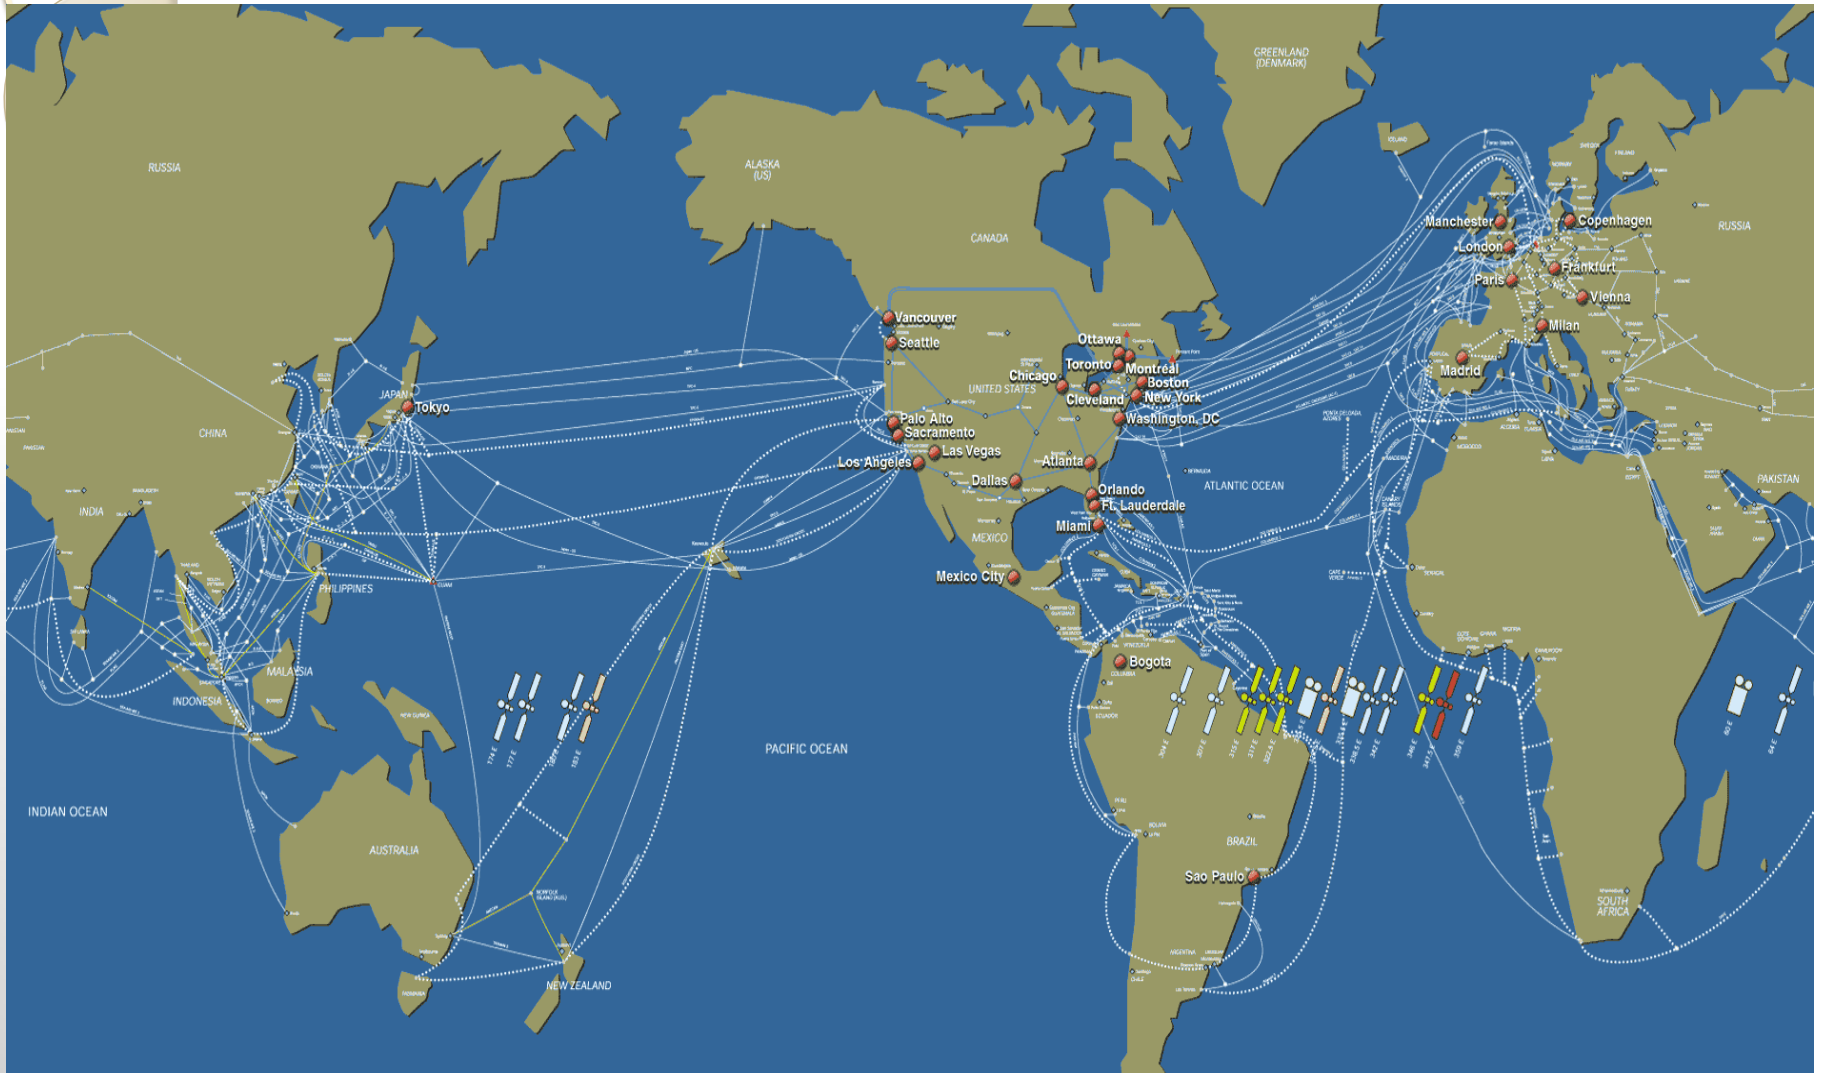

- زیر شبکه ارتباطی (communication subnet)
مراکز راه گزینی / سرویس دهنده های اینترنت

نگاهی به ساختار فعلی شبکه اینترنت

- زیر شبکه ارتباطی (communication subnet)
عناصر راه گزین و مسیریاب ها (Routers & Switches) :

نگاهی به ساختار فعلی شبکه اینترنت

• زیر شبکه ارتباطی (communication subnet):

کانال های ارتباطی (Communication Links):

نگاهی به ساختار فعلی شبکه اینترنت

• زیر شبکه ارتباطی (communication subnet):

کانال های ارتباطی (Communication Links):

نگاهی به ساختار فعلی شبکه اینترنت

• زیر شبکه ارتباطی (communication subnet):

کانال های ارتباطی (Communication Links):

نگاهی به ساختار فعلی شبکه اینترنت

- زیر شبکه ارتباطی (communication subnet):

نگاهی به ساختار فعلی شبکه اینترنت

- زیر شبکه ارتباطی (communication subnet):

نگاهی به ساختار فعلی شبکه اینترنت

نگاهی به ساختار فعلی شبکه اینترنت